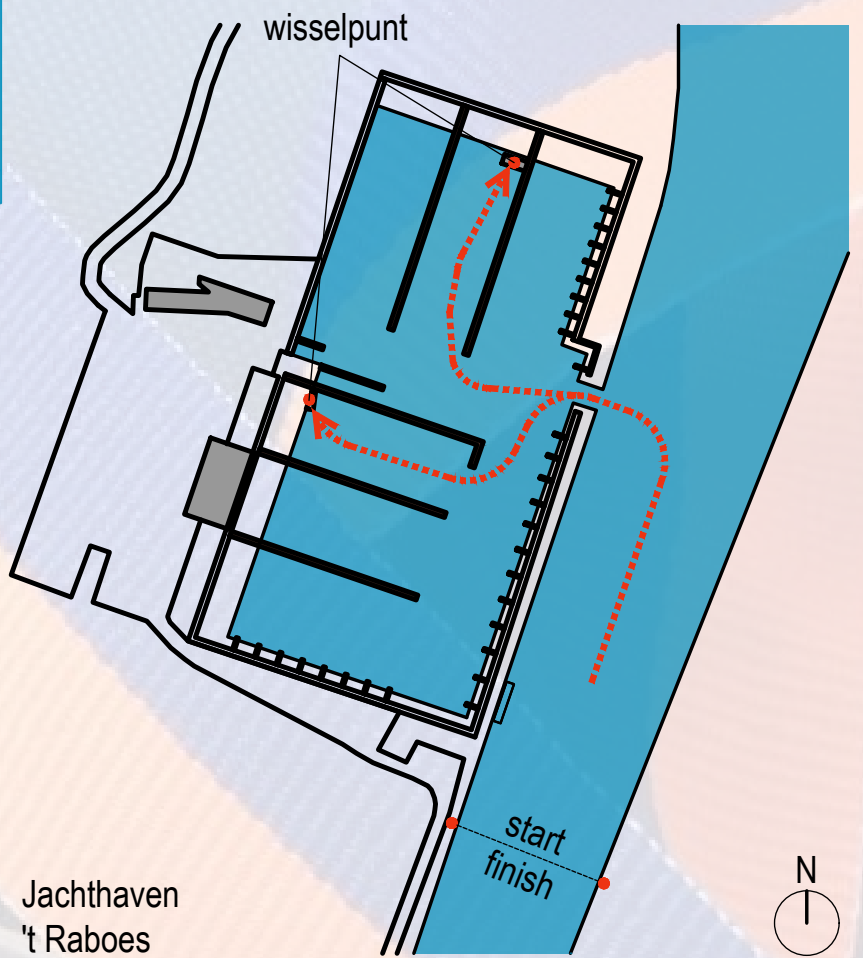

Raboes

Wisselpunt
vlonder in haven
ligplaatsen walkant bij toiletgebouw

BLOK 4

ca. 8.60 km

(Eemnesser) Buitenvaart

BLOK 3

ca. 8.60 km

Ocriteiland

Eembrugge
(neutralisatie)

Jachthaven Eembrugge

A1

BWV de Eem

Start - wisselpunt - Finish

viswedstrijd

Praamgracht

Grote Melm

BLOK 2

ca. 7.15 km

BLOK 1

ca. 7.15 km

De Kleine Melm

Malebrug

Driesluizenbrug (N199)

Koppelbrug

Koppel

EEMLINTRACE

ZONDAG 31 OKTOBER

Estafette over ca 31.5 km

Inschrijving sluit vrijdag 29 oktober 2021

- Deelname aan deze race is op eigen risico
- Er is geen vaarverbod
- Inschrijvingsformulieren op site
- Alle boottypen mogelijk
- Vanaf ca 9.00 uur wordt gestart